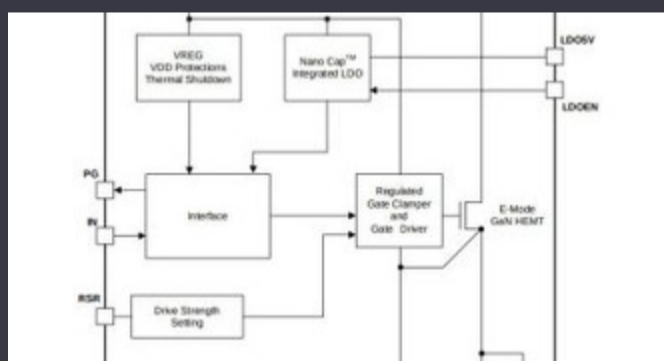

relevante Nachrichten

ROHM integriert den Fahrer in Gan Hemt, um die Leiden der Gatespannung zu entfernen

2023/08/31

Gesponserte Inhalte: Die Zukunft der Automobilsicherheit nach Design

2023/04/19

Verbund Halbleiterkatapult dehnt sich in Bristol, Glasgow und Durham aus

2023/07/20

Terran Orbital erweitert die Produktion und unterstützt sieben Satellitenbusse

2023/09/13

Schneiders Cobot kann 3 kg anheben und auf 20 µm positionieren

2023/08/7

Google Scrolls und Folds flattern auf Version 3.13

2023/08/30

Infineon versucht recycelbare PCB für Demo- und Eval -Boards

2023/07/28

Socs -Ernte -Socs der Energieernte erweitert das IoT -Angebot von Mouser Electronics

2023/07/4

ARM Computer-on-Modul hat 1 GHz-Neuralprozessor

2023/09/15

London Electric Truck Maker, der sich mit Arizona EV -Vertragshersteller verschmilzt

2023/08/15

Accellera legt das Datum für Diskussionen mit mehreren Domänen Simulationen fest

2023/08/22

Das New-Build-Derbyshire-Hauptquartier von CSL ist sechsmal größer

2023/08/3